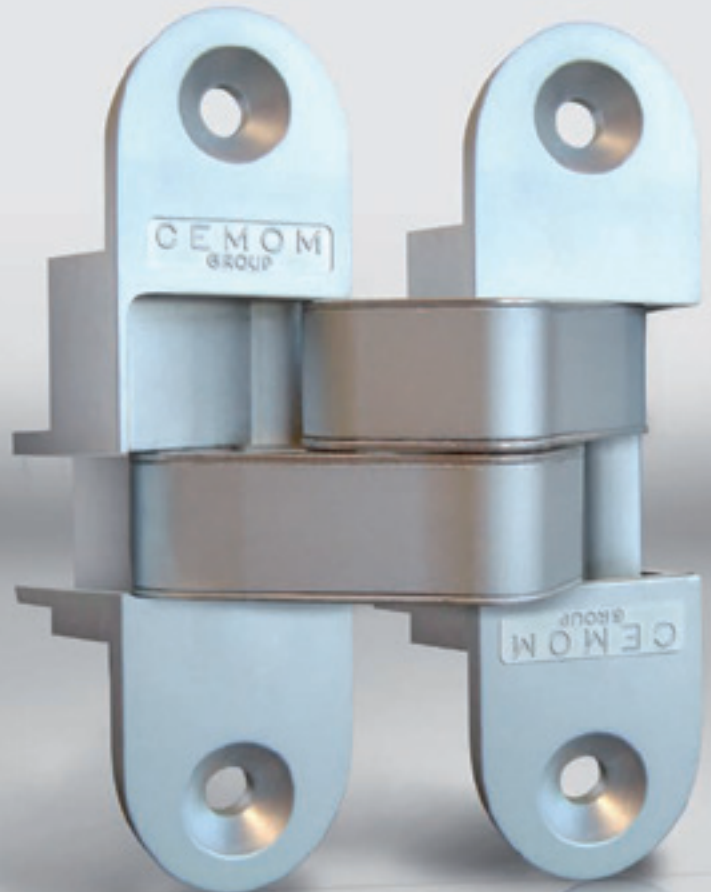

# SIMPLY 1078

Liczba zawiasów	Szerokość DRZWI		
	700	800	900
2	88kg	84kg	80kg
3	100kg	96kg	90kg
4	110kg	106kg	100kg

Miejsce zawiasów w stosunku do wymaganych wymiarów drzwi i ościeżnicy.

**5mm** = 5mm powinny być bezwzględnie przestrzegane

**SIMPLY 1078**

**SIMPLY 1078**

\* MINIMALNIE 3mm  
(WEDŁUG TYPU USZCZELNIENIA)