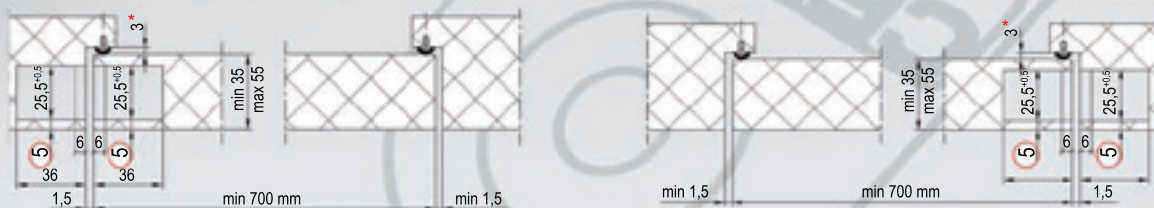

# SIMPLY 1078

Liczba zawiasów	Szerokość DRZWI		
	700	800	900
2	88kg	84kg	80kg
3	100kg	96kg	90kg
4	110kg	106kg	100kg

Miejsce zawiasów w stosunku do wymaganych wymiarów drzwi i ościeżnicy.

**5mm** = 5mm powinny być bezwzględnie przestrzegane

**SIMPLY 1078**

**SIMPLY 1078**

\* MINIMALNIE 3mm  
(WEDŁUG TYPU USZCZELNIENIA)