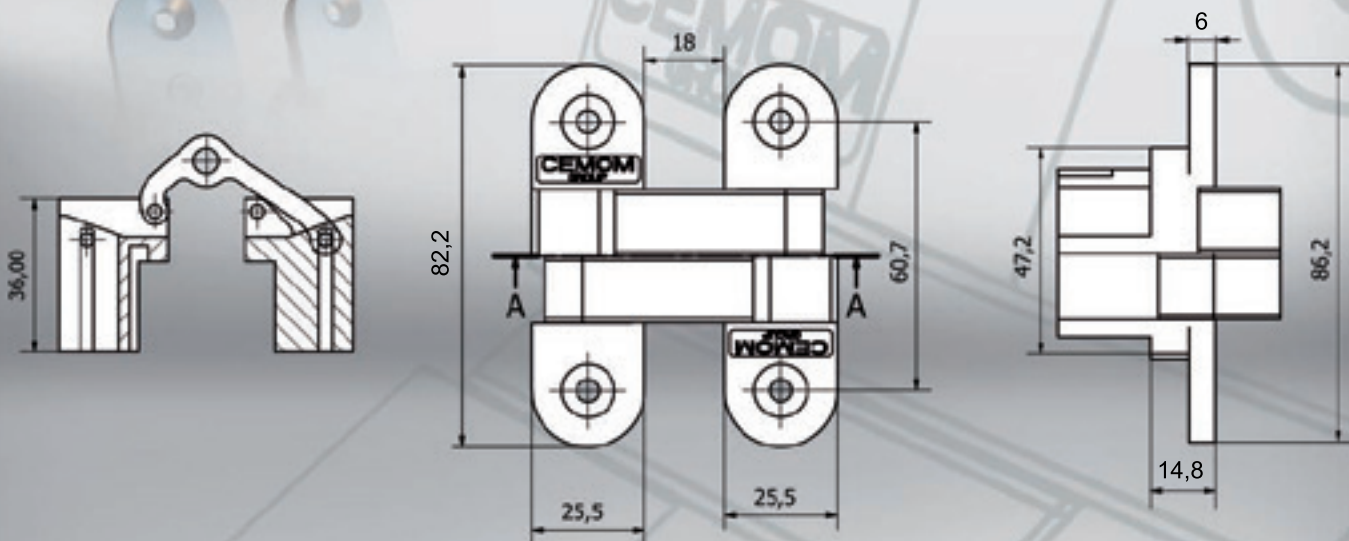

# SIMPLY 1078

Liczba zawiasów	Szerokość DRZWI		
	700	800	900
2	88kg	84kg	80kg
3	100kg	96kg	90kg
4	110kg	106kg	100kg

Miejsce zawiasów w stosunku do wymaganych wymiarów drzwi i ościeżnicy.

**5mm** = 5mm powinny być bezwzględnie przestrzegane

**SIMPLY 1078**

**SIMPLY 1078**

\* MINIMALNIE 3mm  
(WEDŁUG TYPU USZCZELNIENIA)