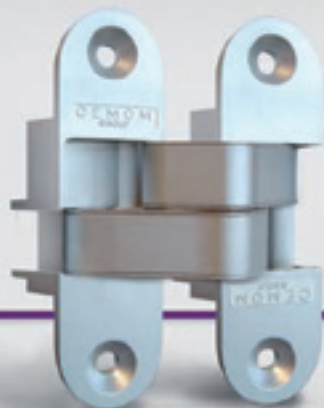

# SIMPLY 1078

Liczba zawiasów	Szerokość DRZWI		
	700	800	900
2	88kg	84kg	80kg
3	100kg	96kg	90kg
4	110kg	106kg	100kg

Miejsce zawiasów w stosunku do wymaganych wymiarów drzwi i ościeżnicy.

**5mm** = 5mm powinny być bezwzględnie przestrzegane

**SIMPLY 1078**

**SIMPLY 1078**

\* MINIMALNIE 3mm  
(WEDŁUG TYPU USZCZELNIENIA)