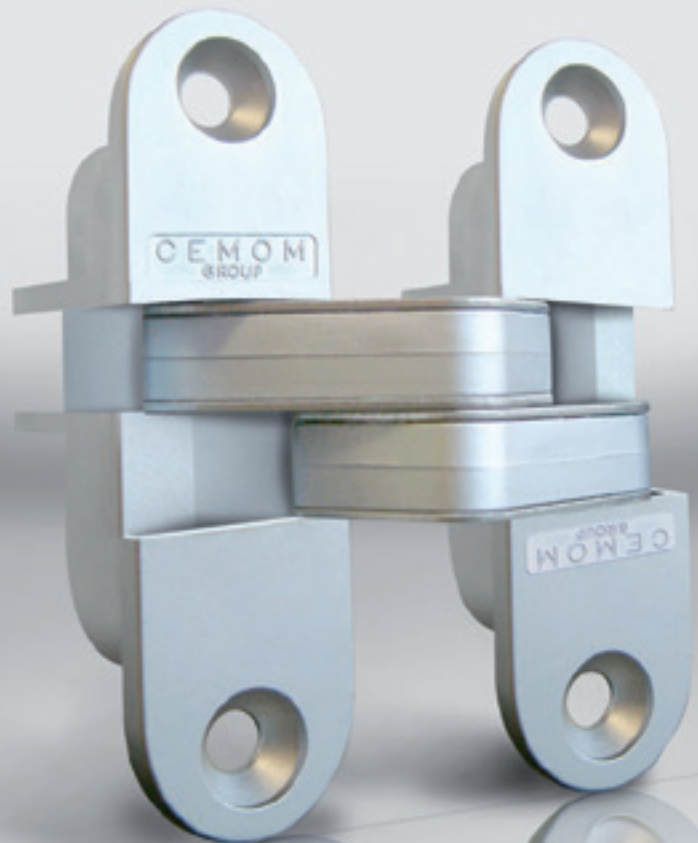

# SIMPLY 978

# SIMPLY 978

Liczba zawiasów	Szerokość DRZWI		
	700	800	900
2	46kg	42kg	40kg
3	51kg	48kg	45kg
4	55kg	50kg	48kg

Miejsce zawiasów w stosunku do wymaganych wymiarów drzwi i ościeżnicy.

**3mm** = 3mm powinny być bezwzględnie przestrzegane