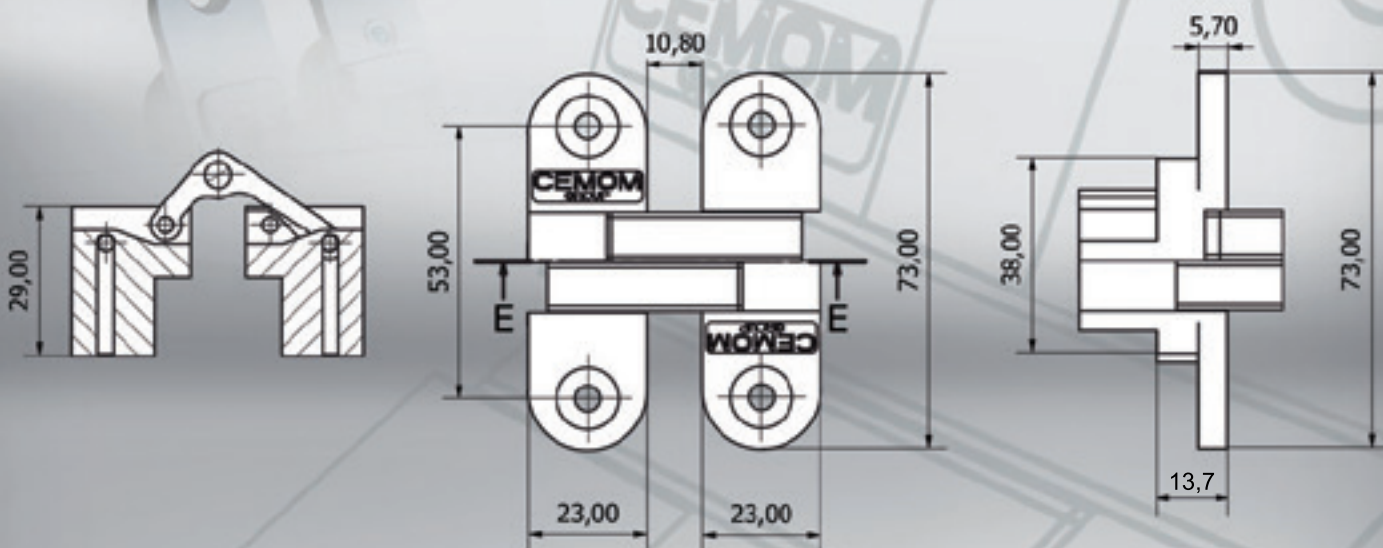

# SIMPLY 978

Liczba zawiasów	Szerokość DRZWI		
	700	800	900
2	46kg	42kg	40kg
3	51kg	48kg	45kg
4	55kg	50kg	48kg

Miejsce zawiasów w stosunku do wymaganych wymiarów drzwi i ościeżnicy.

**3mm** = 3mm powinny być bezwzględnie przestrzegane

\* MINIMALNIE 2mm  
 (WEDŁUG TYPU USZCZELNIENIA)